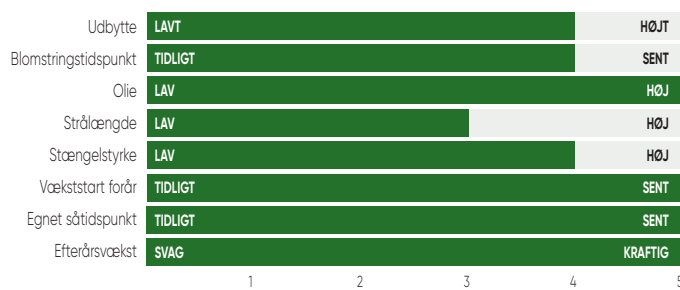

*2022:DK Expansion, Hitaly, LG Aviron, Smaragd; 2021: Architect, DK Exception, Hitaly, Smaragd; 2020: Architect, DK Exception, Hasting, Smaragd
Kilde: Sortinfo.dk

PT299

GOD SUNDHED HØJT OLIEINDHOLD

- Meget højt olieindhold
- Lav modtagelighed for lys bladplet
- Dobbelt-Phoma resistens
- Tidlig forårsudvikling

PT302

HØJT UDBYTTETPOTENTIALE

- Højt udbytte
- Kraftig efterårsvækst
- Højt olieindhold

PT303

HYBRIDEN MED DE GODE SYGDOMSEGENSKABER

- Knoldbægersvamp tolerant
- TuYV resistens
- Kransskimmel tolerant
- Dobbelt-Phoma resistens

PT312

NY GENERATION AF KNOLDBÆGERTOLERANTE SORTER

- Meget højt olieindhold
- Knoldbægersvamp tolerant
- TuYV resistens
- Sent blomstrende

PT314

HØJT YDENDE TIDLIG HYBRID MED SKULPEOPSPRINGSRESISTENS

- Tidligt moden
- Skulpeopspningsresistent
- RlmE-Phoma resistens
- TuYV resistens