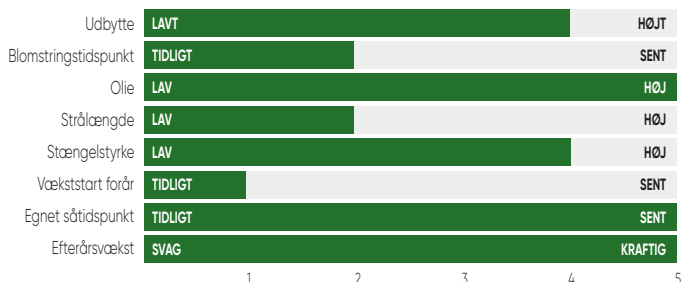

- De velkendte sorter **PT299** og **PT302**, der år efter år har præsteret et højt udbytte.

- De knoldbægersvampetolerante sorter **PT303**, der år efter år har vist udbyttestabilitet og **PT312**, der er en nyere sort med et højt udbyttepotentiale.
- De nye **PT314** og **PT315**, er to højt-ydende sorter, som begge to besidder skulpeopspringsresistens samt en forbedret version af den kendte Rlm7-Phoma resistens, som blandt andet **PT303** besidder.

Mulighederne er mange, valget er dit, god sæson.

Vinterrapssorter fra Corteva

Gennemsnitsudbytte landsforsøg og værdiafprøvning	Landsforsøgene			Værdiafprøvning	Landsforsøgene			Målte dyrkningsegenskaber (Fra udbytteforsøg)				Egenskaber		Forhandler
	Frøudbytte standard kvalitet (FHT)				Frøudbytte standard kvalitet (FHT)	Frøudbytte std. kval. (kg)	Pct. Olie i tørstof (% af tørstof)	Begyndende blomstring (dato for)	Plante-højde (cm)	Afgrøde-højde ved høst(cm)	Lejesæd (kar. 0 - 10)	TuYV	Phoma	
År 2020-2022	2022	2021	2020	2021	2022	2022	2022	2022	2022	2022				
Sort														
Blanding*		100	100	100		6.308	51,3	27/04	164	133	2,4		-	-
PT299	104	98	107	106		6.158	53,0	27/04	156	139	1,2	x	Rlm3	Brdr. Ewers
PT302	103	97	109	104		6.118	52,0	28/04	163	142	1,6		-	-
PT303	103	97	99	112		6.099	52,0	29/04	172	158	0,1	x	Rlm7	Nordic Seed
PT312	104	99			108	6.265	53,0	29/04	164	150	1,0	x	-	Brdr. Ewers
PT314	104	99			109	6.218	52,7	28/04	173	136	2,5	x	RlmE	Brdr. Ewers
PT315	108	102			113	6.455	52,9	28/04	178	149	1,0	x	RlmE	Nordic Seed

*2022:DK Expansion, Hitaly, LG Aviron, Smaragd; 2021: Architect, DK Exception, Hitaly, Smaragd; 2020: Architect, DK Exception, Hasting, Smaragd
Kilde: Sortinfo.dk

PT299

GOD SUNDHED HØJT OLIEINDHOLD

- Meget højt olieindhold
- Lav modtagelighed for lys bladplet
- Dobbelt-Phoma resistens
- Tidlig forårsudvikling