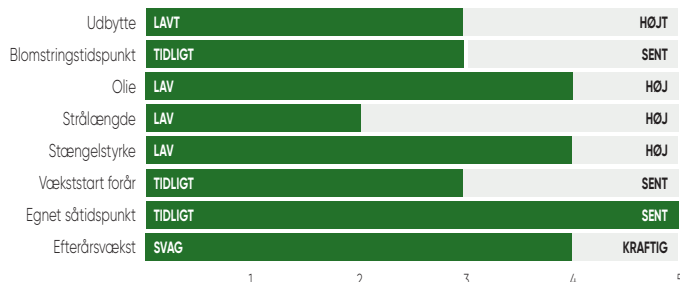

PT302

HØJT UDBYTTETPOTENTIALE

- Højt udbytte
- Kraftig efterårsvækst
- Højt olieindhold