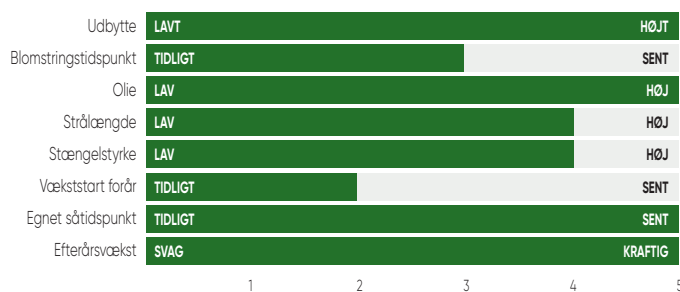

PT312

NY GENERATION AF KNOLDBÆGERTOLERANTE SORTER

- Meget højt olieindhold
- Knoldbægersvamp tolerant
- TuYV resistens
- Sent blomstrende

PT314

HØJT YDENDE TIDLIG HYBRID MED SKULPEOPSPRINGSRESISTENS

- Tidligt moden
- Skulpeopspningsresistent
- RlmE-Phoma resistens
- TuYV resistens

PT315

KRAFTIG SORT MED HØJT UDBYTTET OG SKULPEOPSPRINGSRESISTENS

- Højt olieindhold
- Skulpeopspningsresistent
- RlmE-Phoma resistens
- TuYV resistens

Vil du vide mere om vores rapsorter?

Besøg corteva.dk/raps