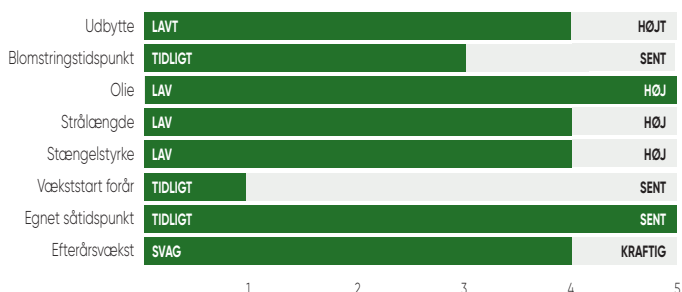

PT312

NY GENERATION AF KNOLDBÆGERTOLERANTE SORTER

- Meget højt olieindhold
- Knoldbægersvamp tolerant
- TuYV resistens
- Sent blomstrende

PT314

HØJT YDENDE TIDLIG HYBRID MED SKULPEOPSPRINGSRESISTENS

- Tidligt moden
- Skulpeopspningsresistent
- RlmE-Phoma resistens
- TuYV resistens

PT315

KRAFTIG SORT MED HØJT UDBYTTET OG SKULPEOPSPRINGSRESISTENS

- Højt olieindhold
- Skulpeopspningsresistent
- RlmE-Phoma resistens
- TuYV resistens

Vil du vide mere om vores rapsorter?

Besøg corteva.dk/raps