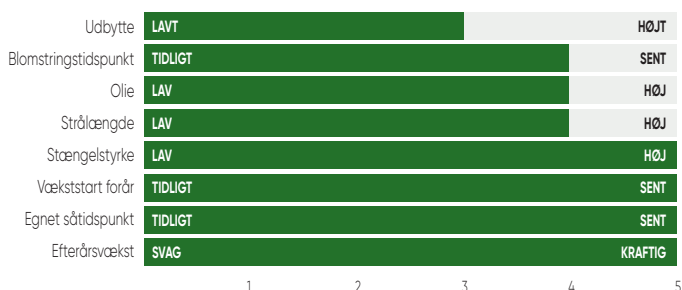

*2022:DK Expansion, Hitaly, LG Aviron, Smaragd; 2021: Architect, DK Exception, Hitaly, Smaragd; 2020: Architect, DK Exception, Hasting, Smaragd
Kilde: Sortinfo.dk

PT299

GOD SUNDHED HØJT OLIEINDHOLD

- Meget højt olieindhold
- Lav modtagelighed for lys bladplet
- Dobbelt-Phoma resistens
- Tidlig forårsudvikling

PT302

HØJT UDBYTTETPOTENTIALE

- Højt udbytte
- Kraftig efterårsvækst
- Højt olieindhold

PT303

HYBRIDEN MED DE GODE SYGDOMSEGENSKABER

- Knoldbægersvamp tolerant
- TuYV resistens
- Kransskimmel tolerant
- Dobbelt-Phoma resistens

PT312

NY GENERATION AF KNOLDBÆGERTOLERANTE SORTER

- Meget højt olieindhold
- Knoldbægersvamp tolerant
- TuYV resistens
- Sent blomstrende

PT314

HØJT YDENDE TIDLIG HYBRID MED SKULPEOPSPRINGSRESISTENS

- Tidligt moden
- Skulpeopspningsresistent
- RlmE-Phoma resistens
- TuYV resistens