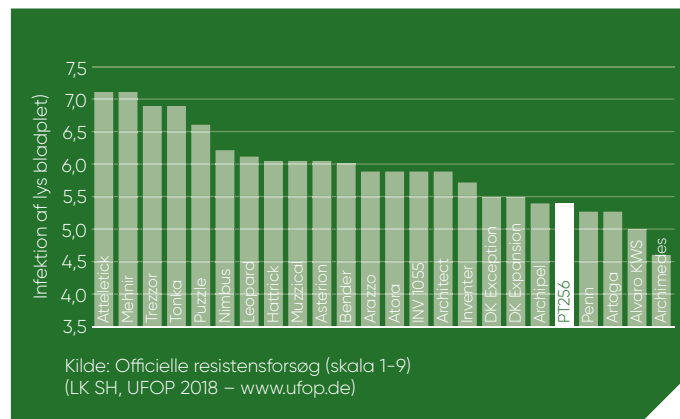

PT256

Meget god resistens over for rodhalsråd (Phoma resistensforsøg 2017-18)

PT256

Meget lav forekomst af lys bladplet (Resistensforsøg 2018 i Aberdeen, Skotland)

Egenskaber tilpasset et klima i forandring