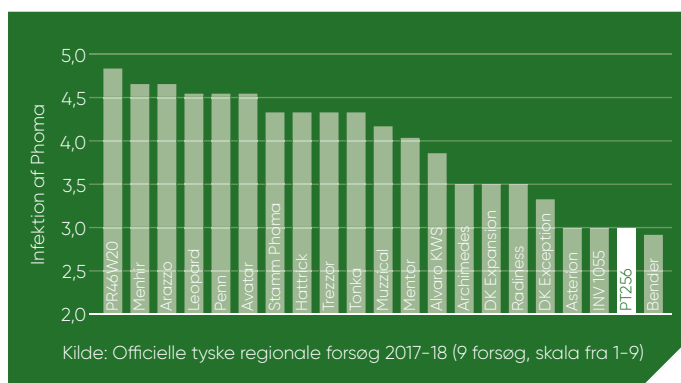

PT275

Opnår høje udbytter overalt i Europa

Har du brug for en rapssort, der giver stabile udbytter på trods af udfordrende efterår og vintre? Med PT275 får du en sort, der leverer høje udbytter i hele Europa. Sorten er inkluderet på den anbefalede liste i Storbritannien, og har været topsort siden 2018. Denne middelhøje hybrid har mange gode egenskaber og er det rigtige valg på mange danske marker.

- Meget højt udbytte i UK, Tyskland og Sverige
- Meget god resistens mod lys bladplet
- Meget lav risiko for lejesæd
- Stabilt udbytte over år
- Middel tidlig i både blomstring og modning
- God vinterfasthed
- Anbefalet til både tidlig og sen såning

PT256

Vælg en sund sort med lav risiko for lejesæd

Hvis du ønsker en meget sund afgrøde, bør du overveje vores PT256, især hvis du forventer at så sent. I forsøg uden svampemidler har PT256 klaret sig meget flot, da den både har lav modtagelighed af rodhalsråd (phoma) og lys bladplet (cylindrosporium).

- Medium resistens over for lys bladplet
- Meget lav risiko for lejesæd
- Tolerant overfor rapsrødsot (TuYV)
- Anbefalet fra normal til sen såning
- Stærk udvikling i efteråret
- Tidlig blomstring og modning

PT256

Meget god resistens over for rodhalsråd (Phoma resistensforsøg 2017-18)